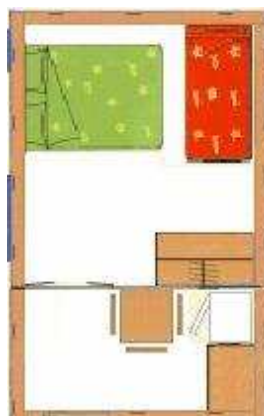

Plano de distribución

Descripción del Bungalow:

Bungalow de madera equipado con hornillo de 1 fuego, frigorífico grande de 2 puertas con congelador y toma de TV. Cama de matrimonio de 135 cm y litera de dos camas de 80 cm. Mesa de pino con 4 sillas.